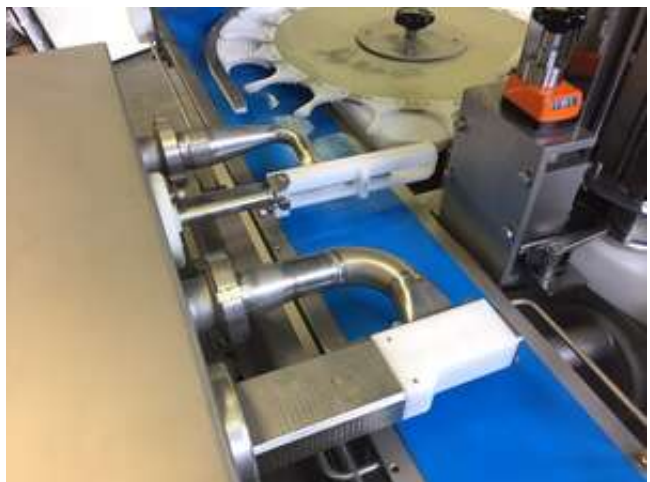

## **Marel Cordon Blue line**

Product number	875B
Marel Masterslice	
Type	TA1511
Serial number	10090783
Year of construction	2011
Outfeed conveyor	170 mm wide
Dimensions	2100 x 1000 x 1500 mm

### Marel Masterfill

Type	TA1516
Year of construction	2011
Dimensions	1000 x 750 x 1200 mm

Geïnteresseerd? Neem contact met ons op!

Telefoonnummer: +31 (0)499 390964

E-mailadres: [info@vanzutphen.nl](mailto:info@vanzutphen.nl)