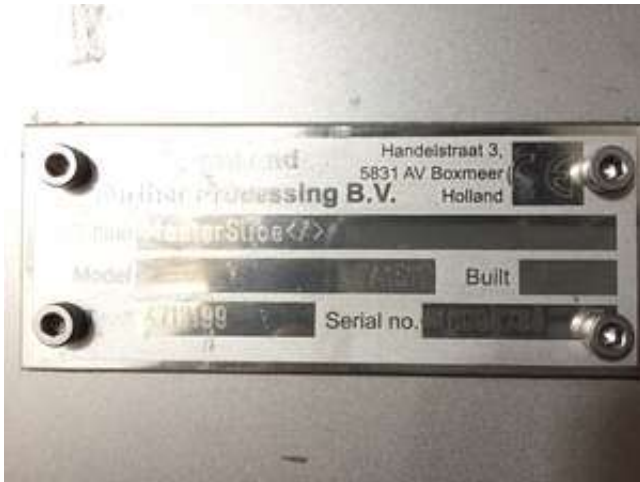

## **Marel Cordon Blue line**

Product number	875B
Marel Masterslice	
Type	TA1511
Serial number	10090783
Year of construction	2011
Outfeed conveyor	170 mm wide
Dimensions	2100 x 1000 x 1500 mm

### Marel Masterfill

Type	TA1516
Year of construction	2011
Dimensions	1000 x 750 x 1200 mm

Geïnteresseerd? Neem contact met ons op!

Telefoonnummer: +31 (0)499 390964

E-mailadres: [info@vanzutphen.nl](mailto:info@vanzutphen.nl)